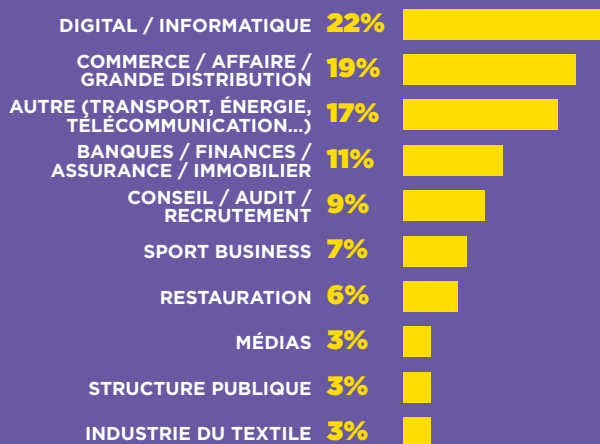

SECTEURS D'ACTIVITÉS ALUMNI SHN EMLV

300

**SPORTIFS DE HAUT NIVEAU
ACCUEILLIS AU SEIN DE
LA FILIÈRE SHN DEPUIS 1998**

**GÉNÉRATION
2024**

Le Pôle Léonard de Vinci a obtenu, l'an dernier, le label Génération 2024, dans la perspective des Jeux Olympiques et Paralympiques de Paris 2024. L'un des objectifs à remplir concerne l'accompagnement et l'accueil des sportifs de haut niveau dans leur poursuite d'études.